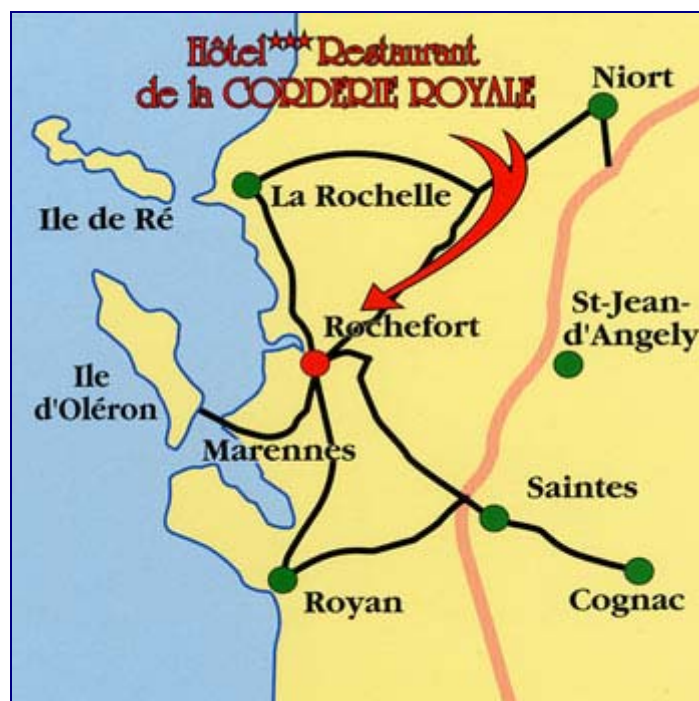

ACCÈS

LA CORDERIE ROYALE

Rue Audebert
17300 ROCHEFORT-SUR-MER
Tél. : 05.46.99.35.35 - Fax : 05.46.99.78.72

En avion

Ligne PARIS (Orly Sud) - La Rochelle - Laleu (30 km)
Lignes estivales supplémentaires Paris-Rochefort - Saint-Agnant
Renseignements : aéroport de ROCHEFORT - SAINT-AGNANT
Tél. : (33) 05 46 83 05 20

En voiture

Autoroute A10, sortie 33 (La Rochelle - Rochefort)
Autoroute Bordeaux-Rochefort : sortie La Rochelle/Rochefort

En train

T.G.V. Paris-Montparnasse - La Rochelle puis train La Rochelle - Rochefort, le long du littoral (20 min)
T.G.V. Paris-Montparnasse - Surgères puis navette Surgères-Rochefort
(horaires : Citram Littoral - 05 46 82 31 30)
Nombreuses liaisons quotidiennes avec La Rochelle et Bordeaux.